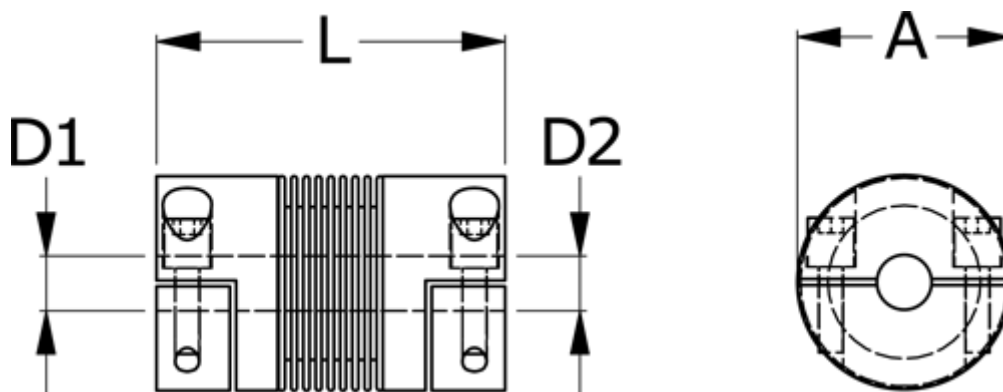

Varenummer: 33304H05001463565

Beskrivelse: Metalbælgkobling type 4H str.500
Længde 146 mm, boring 35/65 mm

Mål

A	= 122
D1	= 35
D2	= 65
L	= 146
Nom. moment NM (Tkn)	= 500